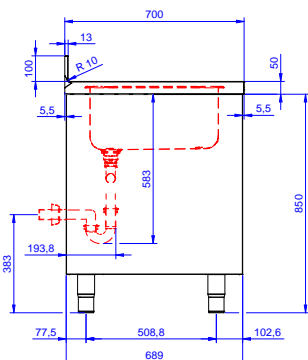

D = Odpad

Odpad:

Odkapnice - umístění: Vlevo

Hlavní informace

Šířka skříně:	1910 mm
Hloubka skříně:	645 mm
Výška skříně:	330 mm
Vnější rozměry, Šířka	2000 mm
Vnější rozměry, Hloubka	700 mm
Vnější rozměry, Výška	1000 mm
Zadní zvýšený límec, výška	100 mm
Zadní zvýšený límec, hloubka	13 mm
Zadní zvýšený límec, radius	R=8
Počet dřezů	2
Rozměry dřezu	600x500xH300
Počet a typ dveří:	2 Posuvné
Síla pracovní desky	50 mm
Netto váha:	75 kg

Nerezový program
Skříňový mycí stůl se 2 dřezy vpravo, odkapnice vlevo, 2000mm

Společnost si vyhrazuje právo provádět změny v produktech bez předchozího upozornění. Všechny informace byly správné v době tisku.