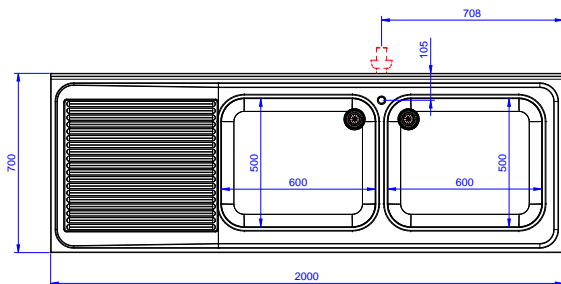

Zkrácená specifikace

Položka č.

Konstrukce z nerez oceli. Vnitřní, nerezový nosný vařený rám. Patentované spojení panelů k vnitřnímu rámu. 50 mm silná pracovní deska z AISI304 lmm se zvýšeným okrajem po obvodu proti přetékání vody je opatřena hluk tlumícím materiálem, se zahnutými rohy. Zadní zvýšený límeč V=100mm s integrovaným 8mm oblým rohem. Dvouplášťové hluk tlumící posuvné dveře. Výškově stavitelná středová police. Vpravo 2 dřezy 600x500x300mm každý, s přepadovou trubicí, vlevo odkapnice. Výškově stavitelné nohy.

SCHVÁLENO: _____

Zepředu

Boční

D = Odpad

Shora

Odpad:

Odkapnice - umístění: Vlevo

Hlavní informace

Šířka skříně:	1910 mm
Hloubka skříně:	645 mm
Výška skříně:	330 mm
Vnější rozměry, Šířka	2000 mm
Vnější rozměry, Hloubka	700 mm
Vnější rozměry, Výška	1000 mm
Zadní zvýšený límec, výška	100 mm
Zadní zvýšený límec, hloubka	13 mm
Zadní zvýšený límec, radius	R=8
Počet dřezů	2
Rozměry dřezu	600x500xH300
Počet a typ dveří:	2 Posuvné
Síla pracovní desky	50 mm
Netto váha:	75 kg

 Nerezový program
 Skříňový mycí stůl se 2 dřezy vpravo, odkapnice vlevo, 2000mm

Společnost si vyhrazuje právo provádět změny v produktech bez předchozího upozornění. Všechny informace byly správné v době tisku.